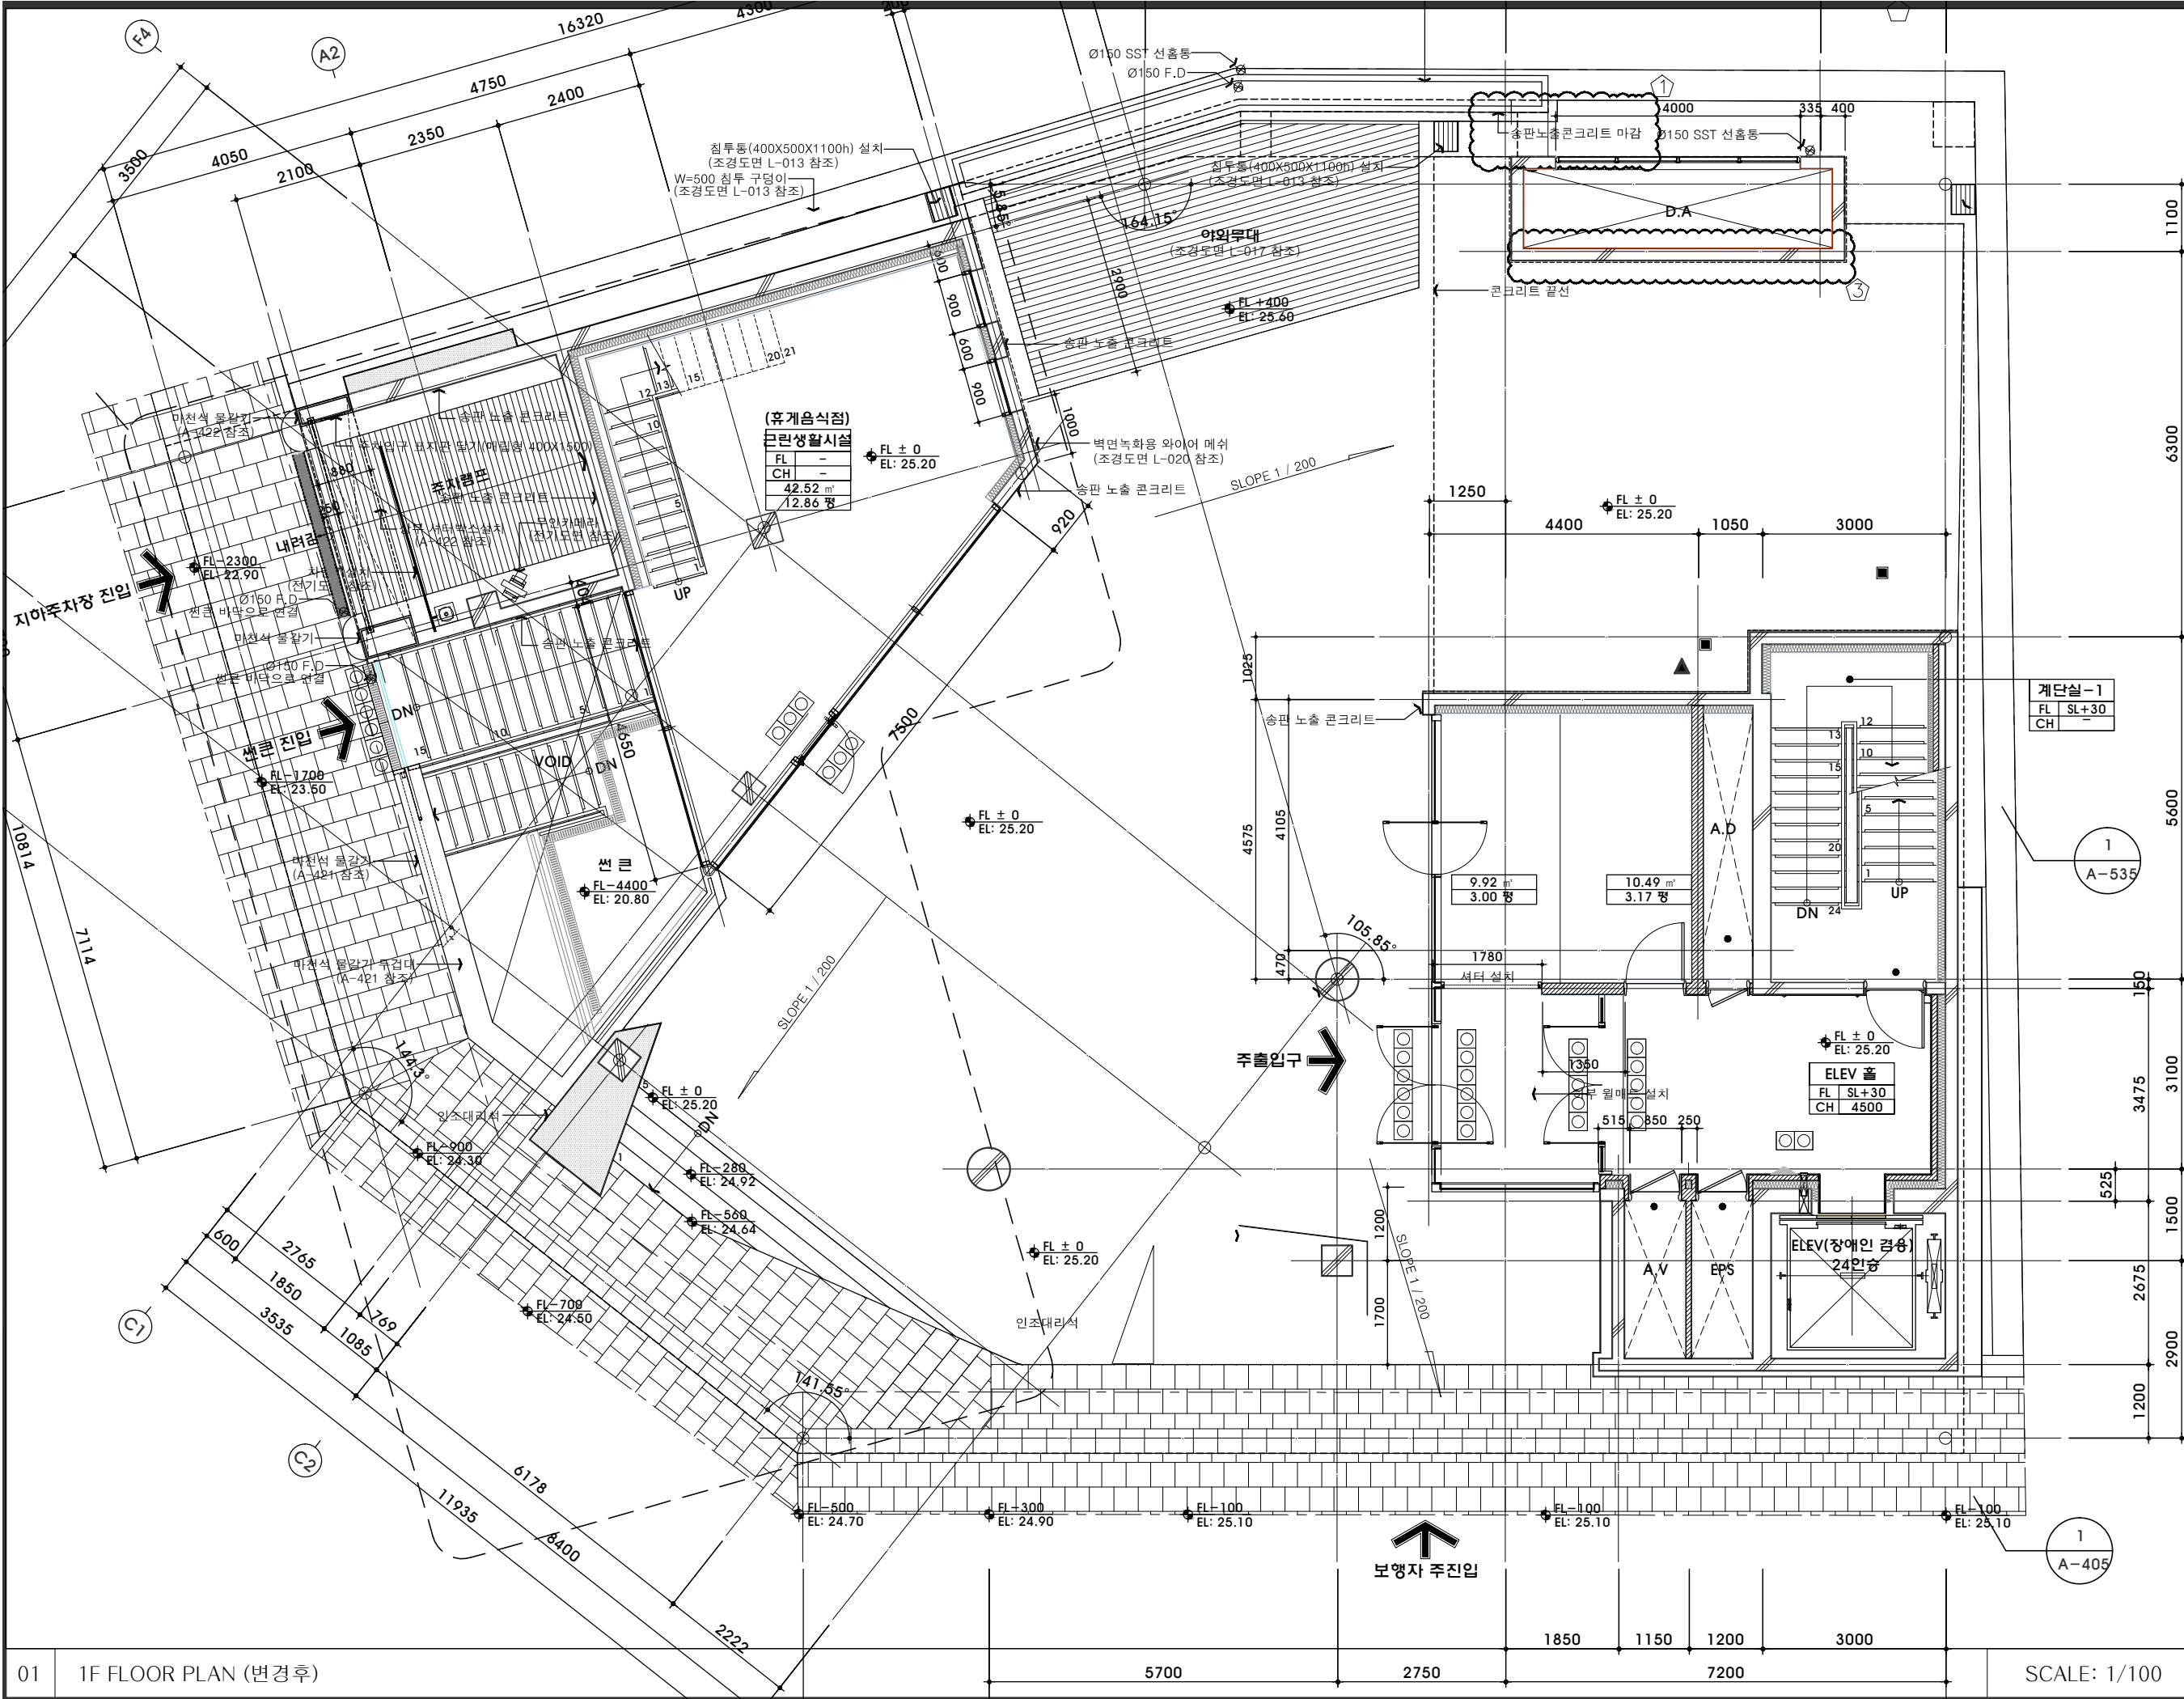

KEB 하나은행

서교동 지점

이전 공사

-- TYPE

17.73m² / 5.37py

2018.

1F FLOOR PLAN

변경후

1/100

--

000

01 1F FLOOR PLAN (변경후)

SCALE: 1/100