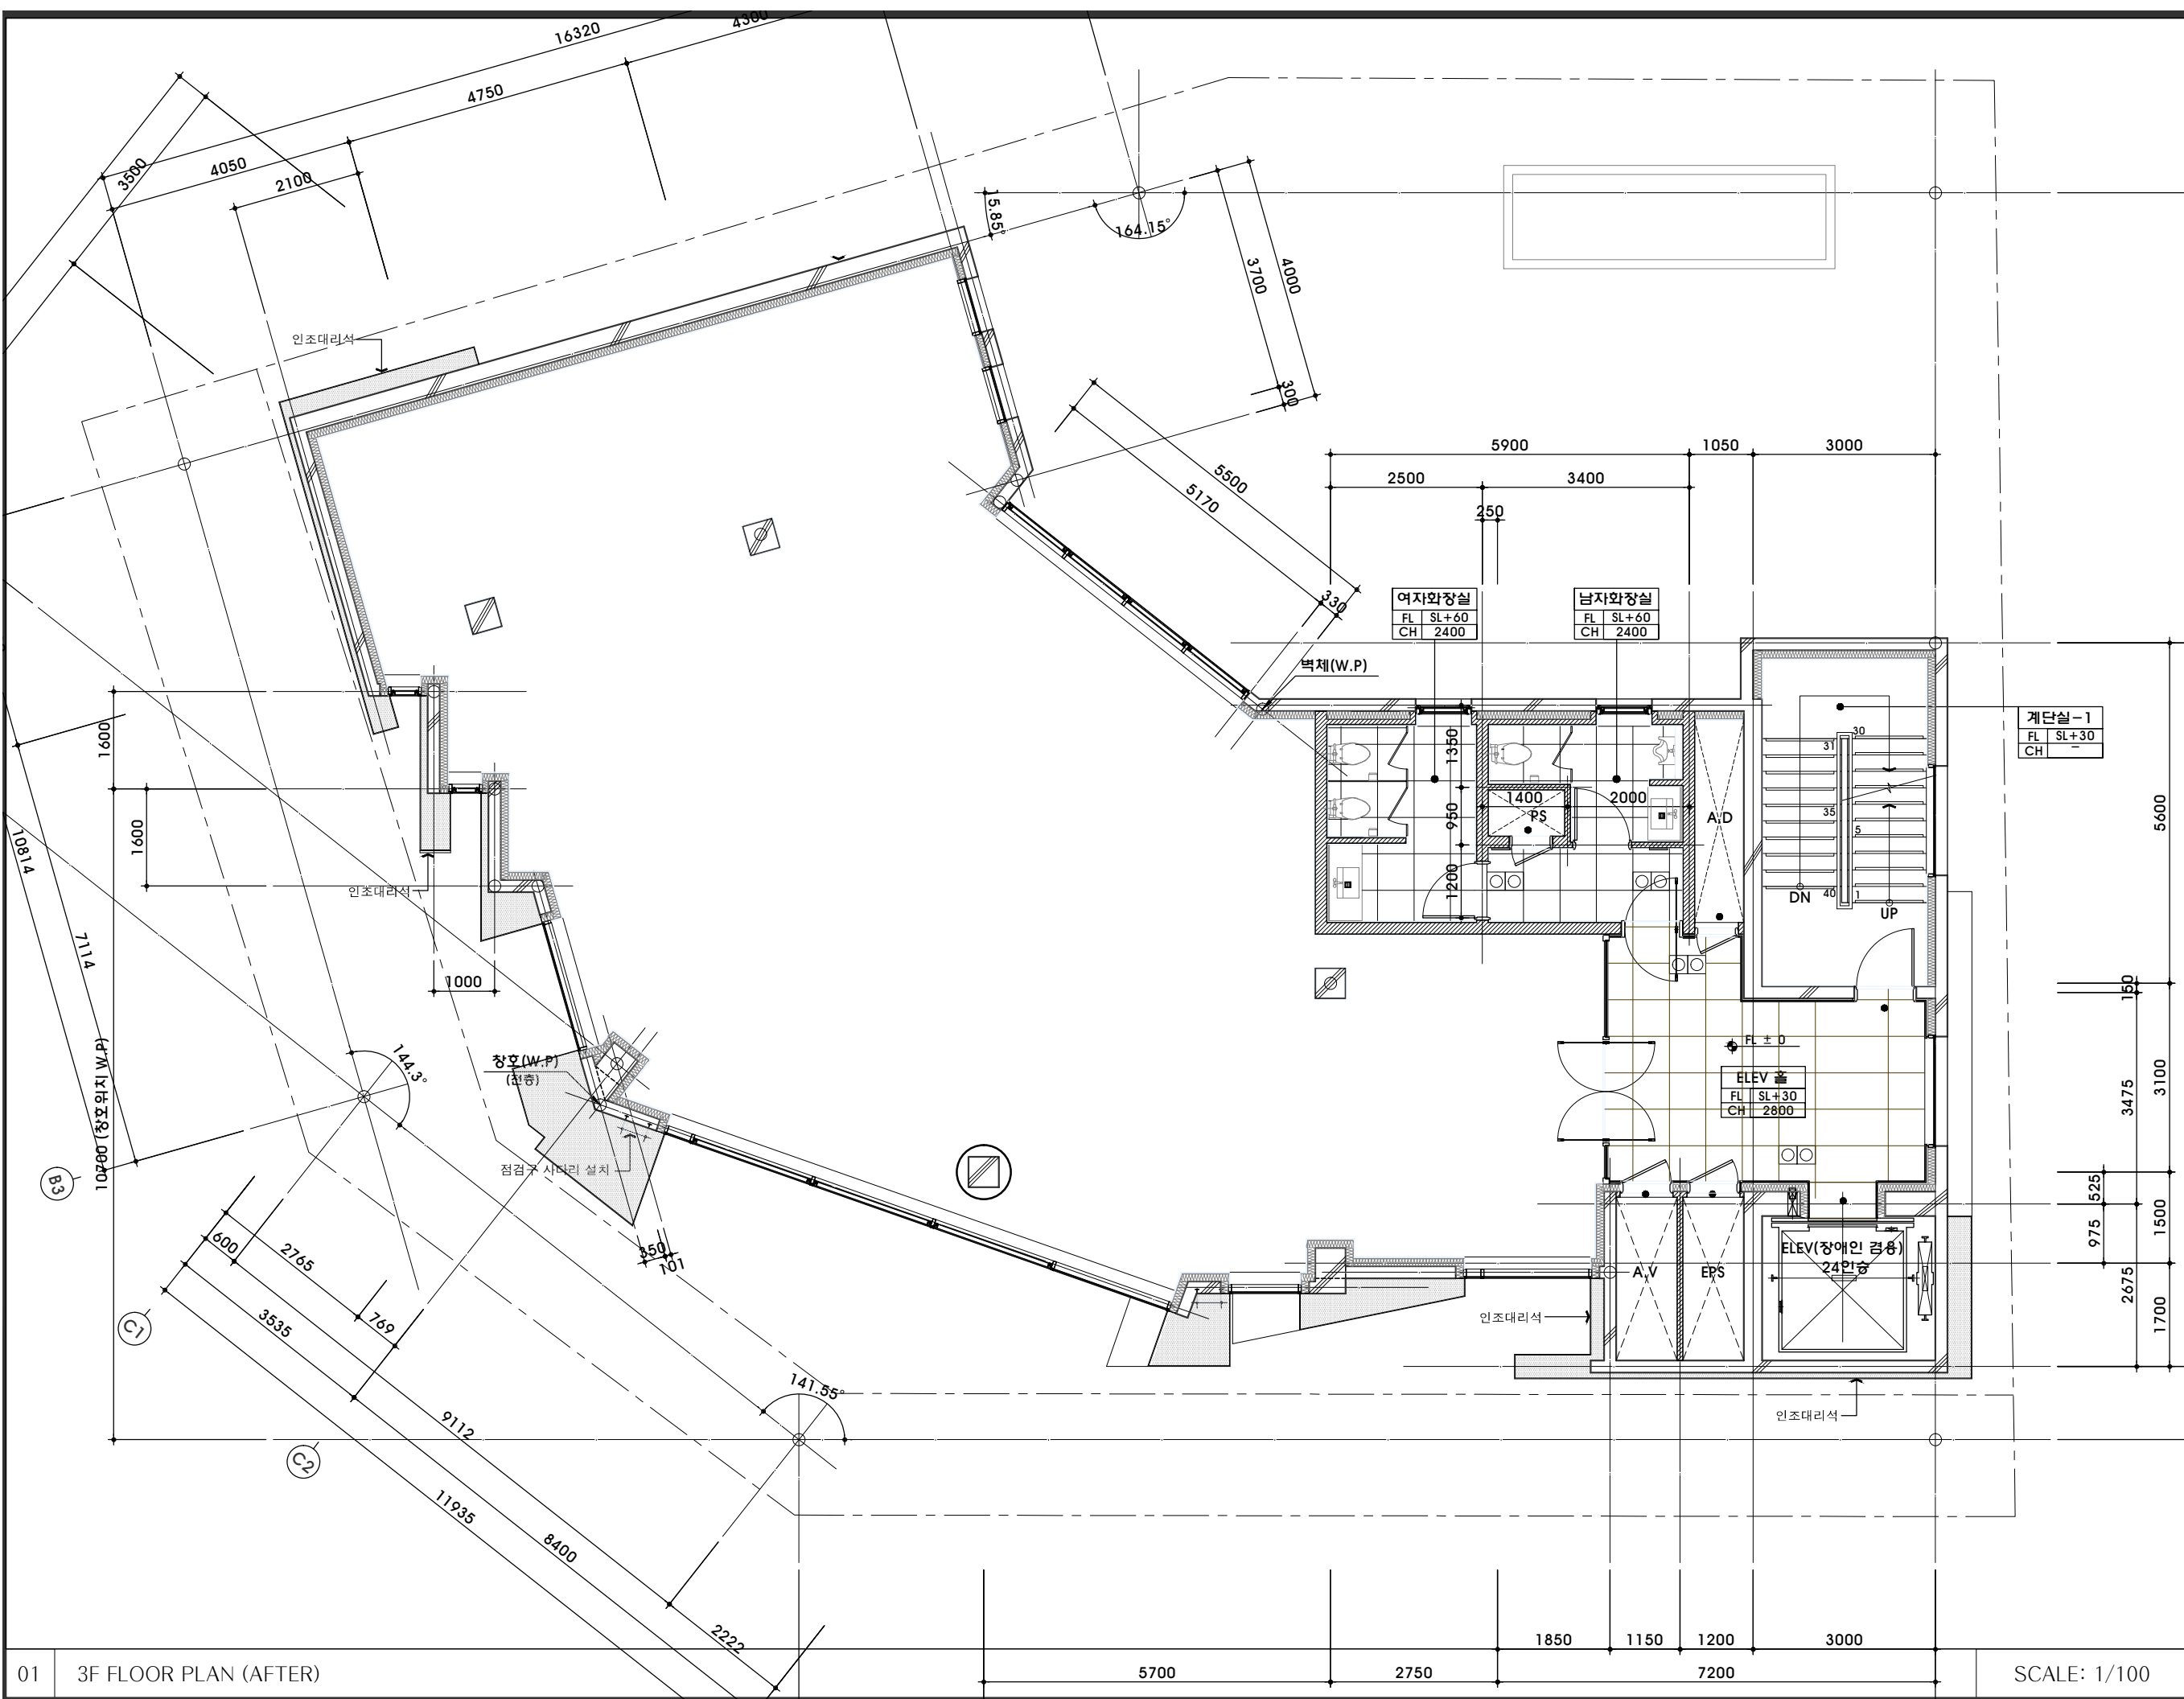

KEB 하나은행

서교동 지점

이전 공사

-- TYPE

208.34㎡ / 63.02py

2018.

3F FLOOR PLAN
AFTER

1/100

--

000

01 3F FLOOR PLAN (AFTER)

SCALE: 1/100